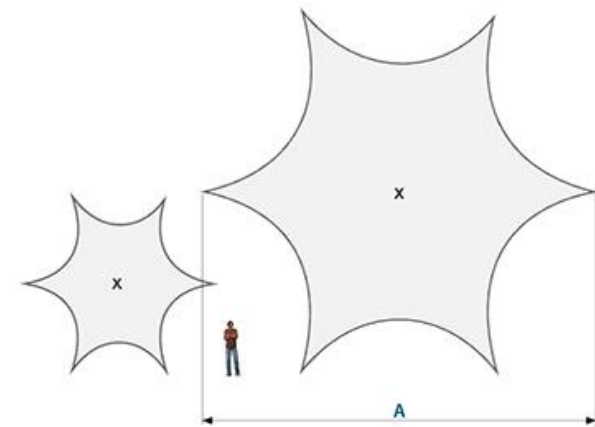

## Mehrpunkt-Segel-Dekorative Segel

Die Mehrpunkt-Segel eignen sich hervorragend für 3-dimensionale Formgebung. In Kombination mit anderen Deko-Elementen oder alleine setzen die elastischen Spannsegel effektiv Akzente.

## TECHNICAL FACTS:

- Maße: 8,00 m breit x 8,00 m hoch
- Pflegeleichtes Material
- Strapazierfähig
- Auf- und Rückprojektionsfähig
- Einsetzbar zur Raumgestaltung oder als Projektionsfläche
- Mittel zur Raumtrennung oder Raumverkleinerung